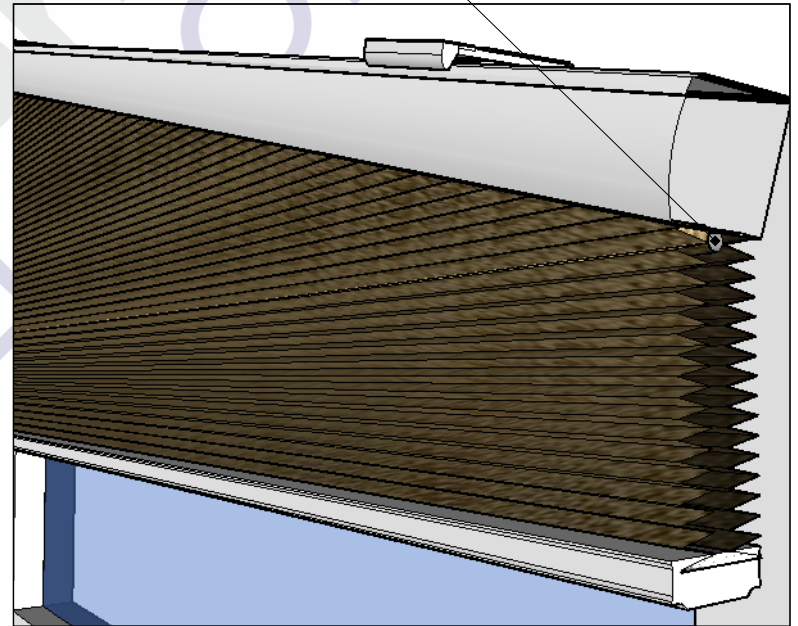

Varies Based on Model

Single Cell Fabric Only

Concealed weighted rod

Note - Headrail endcaps are not available on angled honeycomb shades.

Angled Honeycomb Shades

REVISIONS		
	MM/DD/YY	REMARKS
1	--/--/--	...
2	--/--/--	...
3	--/--/--	...
4	--/--/--	...
5	--/--/--	...